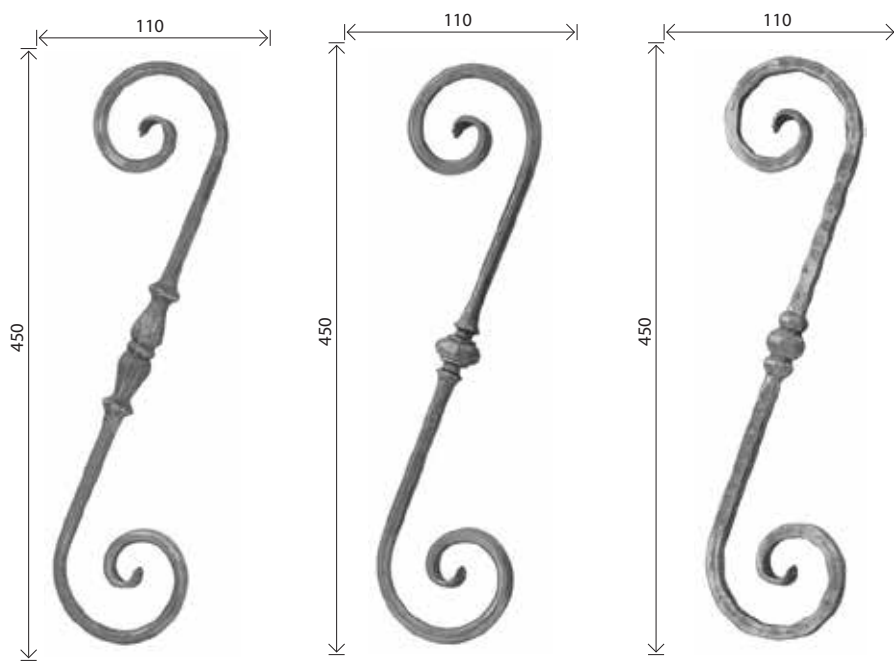

DIÁMETRO HUECO ■	12.5mm	12.5mm	12.5mm	12.5mm
DIMENSIONES	39mm X 40mm	40mm X 67mm	22mm X 40mm	22mm X 33mm
CÓDIGO	016426	016427	016428	016429

DIÁMETRO HUECO ■	12.5mm	12.5mm	14.5mm	14.5mm
DIMENSIONES	35mm X 70mm	35mm X 130mm	35mm X 70mm	35mm X 130mm
CÓDIGO	016431	016430	016432	016433

08. MANIJAS

DIMENSIONES	60mm	65mm	65mm	90mm X 295mm
CÓDIGO	016422	016423	016424	016425

09. PIQUETES

DIÁMETRO ■	12mm	12mm	14mm	12mm
ALTURA	950mm	950mm	1000mm	900mm
CÓDIGO	016394	016395	016396	008415

DIÁMETRO ■	14mm	12mm	12mm	25mm
ALTURA	900mm	1000mm	1000mm	1200mm
CÓDIGO	008416	008417	008418	008419

DIÁMETRO ■	14mm	14mm	14mm	14mm
ALTURA	950mm	920mm	900mm	900mm
CÓDIGO	014455	014456	014457	014458

DIÁMETRO ■	14mm	12mm	14mm	14mm
ALTURA	900mm	900mm	920mm	900mm
CÓDIGO	014459	014460	014461	014462

10. SCROLLS

MATERIAL BASE	12mm X 6mm	12mm X 6mm	9mm	9mm
DIMENSIONES	60mm X 110mm	70mm X 105mm	75mm X 127mm	75mm X 127mm
CÓDIGO	008427	008428	008553	008554

MATERIAL BASE	9mm	12mm X 6mm	12mm X 6mm	12mm X 6mm
DIMENSIONES	127mm X 190mm	110mm X 270mm	65mm X 260mm	80mm X 290mm
CÓDIGO	008555	008426	008429	008430