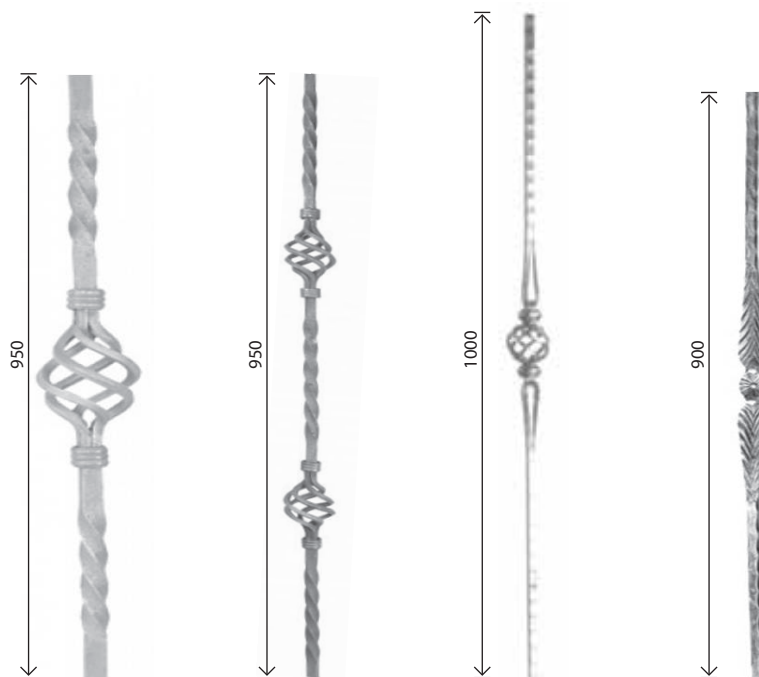

DIÁMETRO HUECO ■	12.5mm	12.5mm	12.5mm	12.5mm
DIMENSIONES	39mm X 40mm	40mm X 67mm	22mm X 40mm	22mm X 33mm
CÓDIGO	016426	016427	016428	016429

DIÁMETRO HUECO ■	12.5mm	12.5mm	14.5mm	14.5mm
DIMENSIONES	35mm X 70mm	35mm X 130mm	35mm X 70mm	35mm X 130mm
CÓDIGO	016431	016430	016432	016433

08. MANIJAS

DIMENSIONES	60mm	65mm	65mm	90mm X 295mm
CÓDIGO	016422	016423	016424	016425

09. PIQUETES

DIÁMETRO ■	12mm	12mm	14mm	12mm
ALTURA	950mm	950mm	1000mm	900mm
CÓDIGO	016394	016395	016396	008415

DIÁMETRO ■	14mm	12mm	12mm	25mm
ALTURA	900mm	1000mm	1000mm	1200mm
CÓDIGO	008416	008417	008418	008419

DIÁMETRO ■	14mm	14mm	14mm	14mm
ALTURA	950mm	920mm	900mm	900mm
CÓDIGO	014455	014456	014457	014458

DIÁMETRO ■	14mm	12mm	14mm	14mm
ALTURA	900mm	900mm	920mm	900mm
CÓDIGO	014459	014460	014461	014462

10. SCROLLS