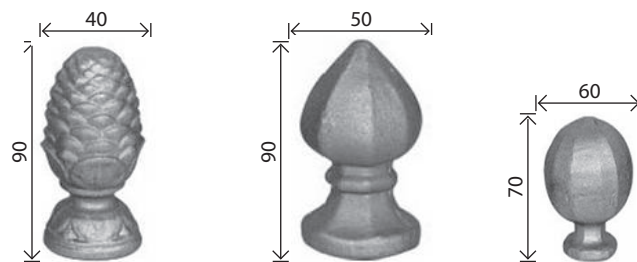

ESPEJOR	0.5mm	0.5mm	0.5mm	0.5mm
DIMENSIONES	80mm X 200mm	70mm X 75mm	95mm X 105mm	190mm X 195mm
CÓDIGO	008468	008462	008463	008464

ESPEJOR	4mm	5mm	3mm	3mm
DIMENSIONES	62mm	95mm	60mm [10mm]	90mm [10mm]
CÓDIGO	016409	016408	016410	016411

ESPEJOR	15mm	15mm	3mm	25mm
DIMENSIONES	68mm [12mm]	97mm [12mm]	60mm [10mm]	95 mm [18mm]
CÓDIGO	016412	016413	016414	016415

ESPEJOR	2.5mm	1.5mm	3.0mm	3.0mm
DIMENSIONES	62mm	46mm [5mm]	105mm [12mm]	57mm
CÓDIGO	016416	016417	008391	008394

ESPEJOR	3.0mm	3.0mm	0.3mm	0.3mm
DIMENSIONES	57mm	95mm [12mm]	38mm X 40mm	55mm X 33mm
CÓDIGO	008396	008395	008460	008459

ESPEJOR	0.3mm	-	-	-
DIMENSIONES	65mm X 30mm	50mm X 50mm	140mm X 240mm	100mm X 170mm
CÓDIGO	008458	016419	016418	016420

BASE	0.6 mm
ANCHO X ALTURA	110mm X 60mm
CÓDIGO	016421

04. TERMINALES DE POSTE

DIÁMETRO DE LA BASE	40mm	50mm	60mm
ALTURA	90mm	90mm	70mm
CÓDIGO	016397	016398	016399

05. BOLAS

DIÁMETRO	15mm	20mm	25mm	30mm	50mm
CÓDIGO	016400	016401	008450	016402	016403