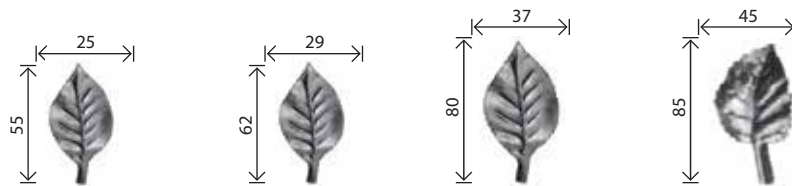

ESPEJOR	0.5mm	0.5mm	0.5mm	0.3mm
DIMENSIONES	25mm X 55mm	29mm X 62mm	37mm X 80mm	45mm X 85mm
CÓDIGO	008465	008466	008467	008461