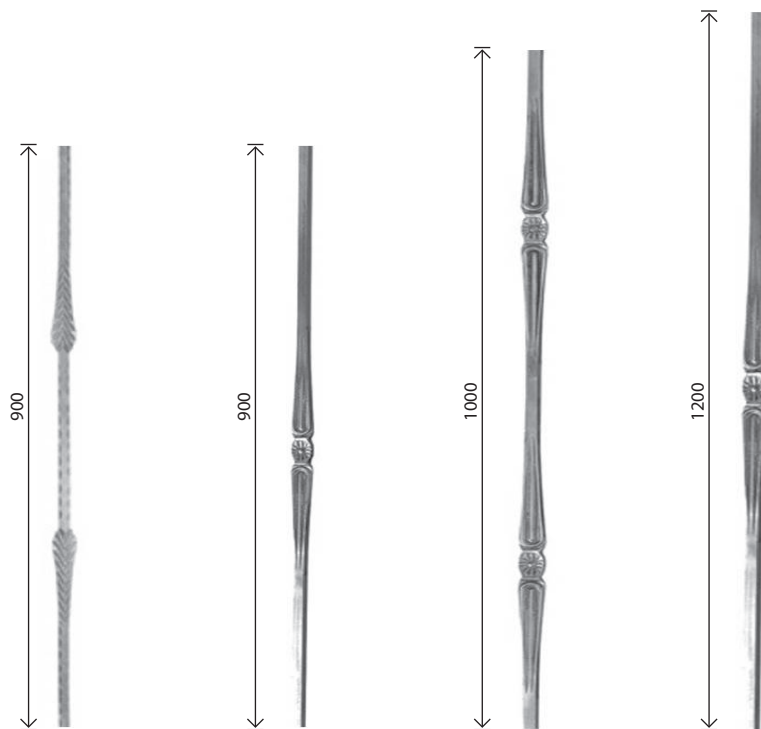

DIÁMETRO HUECO ■	12.5mm	12.5mm	12.5mm	12.5mm
DIMENSIONES	39mm X 40mm	40mm X 67mm	22mm X 40mm	22mm X 33mm
CÓDIGO	016426	016427	016428	016429

DIÁMETRO HUECO ■	12.5mm	12.5mm	14.5mm	14.5mm
DIMENSIONES	35mm X 70mm	35mm X 130mm	35mm X 70mm	35mm X 130mm
CÓDIGO	016431	016430	016432	016433

08. MANIJAS

DIMENSIONES	60mm	65mm	65mm	90mm X 295mm
CÓDIGO	016422	016423	016424	016425

09. PIQUETES

DIÁMETRO ■	12mm	12mm	14mm	12mm
ALTURA	950mm	950mm	1000mm	900mm
CÓDIGO	016394	016395	016396	008415

DIÁMETRO ■	14mm	12mm	12mm	25mm
ALTURA	900mm	1000mm	1000mm	1200mm
CÓDIGO	008416	008417	008418	008419

DIÁMETRO ■	14mm	14mm	14mm	14mm
ALTURA	950mm	920mm	900mm	900mm
CÓDIGO	014455	014456	014457	014458

DIÁMETRO ■	14mm	12mm	14mm	14mm
ALTURA	900mm	900mm	920mm	900mm
CÓDIGO	014459	014460	014461	014462

10. SCROLLS