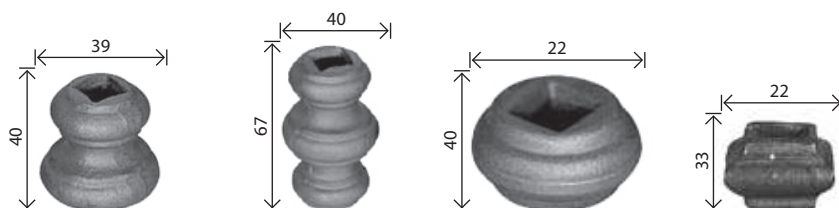

BASE	0.6 mm
ANCHO X ALTURA	110mm X 60mm
CÓDIGO	016421

04. TERMINALES DE POSTE

DIÁMETRO DE LA BASE	40mm	50mm	60mm
ALTURA	90mm	90mm	70mm
CÓDIGO	016397	016398	016399

05. BOLAS

DIÁMETRO	15mm	20mm	25mm	30mm	50mm
CÓDIGO	016400	016401	008450	016402	016403

06. GANCHOS

ESPESOR	4mm	4mm	4mm
LONGITUD	14mm	14mm	14mm
CÓDIGO	016434	016435	016436

07. BASES

ESPESOR	6mm	4mm	2.5mm	12.5mm
DIMENSIONES	50mm [13mm]	65mm [13mm]	60mm [14mmx12mm]	40mm [20mm]
CÓDIGO	016404	016405	016406	016407

DIÁMETRO HUECO ■	12.5mm	12.5mm	12.5mm	12.5mm
DIMENSIONES	39mm X 40mm	40mm X 67mm	22mm X 40mm	22mm X 33mm
CÓDIGO	016426	016427	016428	016429

DIÁMETRO HUECO ■	12.5mm	12.5mm	14.5mm	14.5mm
DIMENSIONES	35mm X 70mm	35mm X 130mm	35mm X 70mm	35mm X 130mm
CÓDIGO	016431	016430	016432	016433

08. MANIJAS

DIMENSIONES	60mm	65mm	65mm	90mm X 295mm
CÓDIGO	016422	016423	016424	016425

09. PIQUETES

DIÁMETRO ■	12mm	12mm	14mm	12mm
ALTURA	950mm	950mm	1000mm	900mm
CÓDIGO	016394	016395	016396	008415

DIÁMETRO ■	14mm	12mm	12mm	25mm
ALTURA	900mm	1000mm	1000mm	1200mm
CÓDIGO	008416	008417	008418	008419