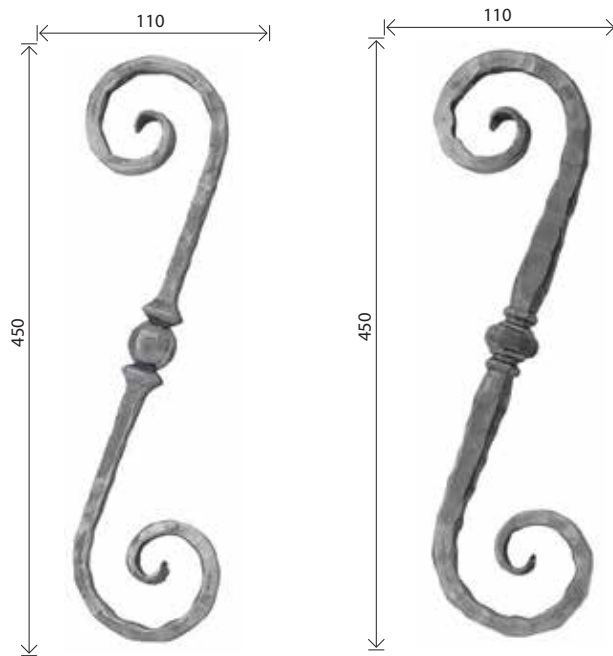

MATERIAL BASE	12mm	12mm
ANCHO x ALTURA	110mm X 450mm	110mm X 450mm
CÓDIGO	008434	008435