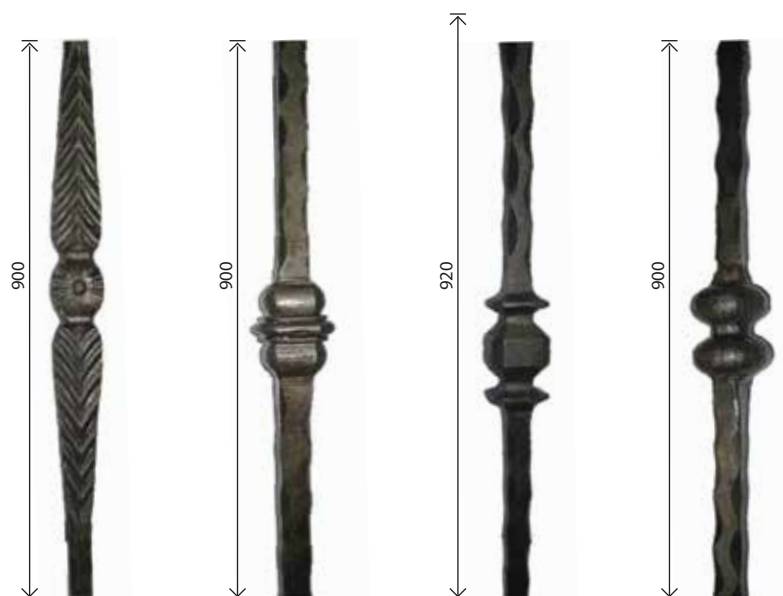

DIÁMETRO HUECO ■	12.5mm	12.5mm	12.5mm	12.5mm
DIMENSIONES	39mm X 40mm	40mm X 67mm	22mm X 40mm	22mm X 33mm
CÓDIGO	016426	016427	016428	016429

DIÁMETRO HUECO ■	12.5mm	12.5mm	14.5mm	14.5mm
DIMENSIONES	35mm X 70mm	35mm X 130mm	35mm X 70mm	35mm X 130mm
CÓDIGO	016431	016430	016432	016433

08. MANIJAS

DIMENSIONES	60mm	65mm	65mm	90mm X 295mm
CÓDIGO	016422	016423	016424	016425

09. PIQUETES

DIÁMETRO ■	12mm	12mm	14mm	12mm
ALTURA	950mm	950mm	1000mm	900mm
CÓDIGO	016394	016395	016396	008415

DIÁMETRO ■	14mm	12mm	12mm	25mm
ALTURA	900mm	1000mm	1000mm	1200mm
CÓDIGO	008416	008417	008418	008419

DIÁMETRO ■	14mm	14mm	14mm	14mm
ALTURA	950mm	920mm	900mm	900mm
CÓDIGO	014455	014456	014457	014458

DIÁMETRO ■	14mm	12mm	14mm	14mm
ALTURA	900mm	900mm	920mm	900mm
CÓDIGO	014459	014460	014461	014462

10. SCROLLS