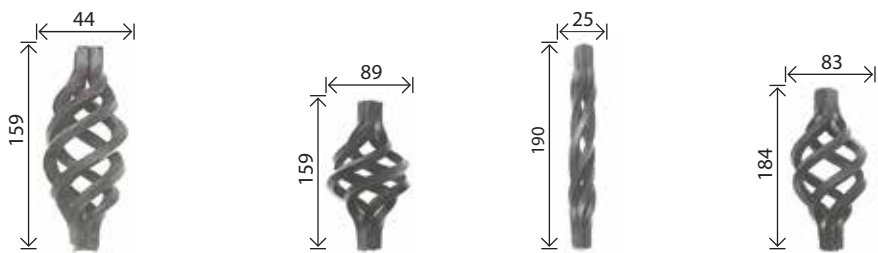

CATÁLOGO

FORJA
ORNAMENTAL

(01) 500-5555

WWW.YOHERSA.COM

INDICE

01. Piñas	Pág. 01 - 02
02. Puntas Lanzas	Pág. 03
03. Estampados	Pág. 04 - 05 - 06
04. Terminales de Poste	Pág. 07
05. Bolas	Pág. 07
06. Ganchos	Pág. 08
07. Bases	Pág. 08
08. Manijas	Pág. 09
09. Piquetes	Pág. 10 -11 - 12
10. Scrolls	Pág. 13 - 14 - 15
11. Rosetas	Pág. 15
12. Tubos	Pág. 16
13. Terminal Pasamanos	Pág. 16
14. Pasamanos	Pág. 17 -18
15. Barras	Pág. 18 -19
16. Celosías	Pág. 20
15. Planchas	Pág. 21

01. PIÑAS

BASE	12mm [4x6mm]	12mm [4x6mm]	12mm [4x6mm]	12mm [4x6mm]
ANCHO X ALTURA	60mm X 130mm	35mm X 175mm	57mm X 140mm	38mm X 178mm
CÓDIGO	008539	016369	016384	016385

BASE	12mm [4x6mm]	12mm [4x6mm]	12mm [4x6mm]	12mm [4x6mm]
ANCHO X ALTURA	44mm X 159mm	89mm X 159mm	25mm X 190mm	83mm X 184mm
CÓDIGO	016386	016388	016389	016390

ESPESOR	15mm	15mm	9mm	12mm
DIMENSIONES	5/8" X 6.0mts	5/8" X 6.0mts	6.0mts	6.0mts
CÓDIGO	008489	008490	000795	000796

ESPESOR	15mm	15mm	12mm	15mm
DIMENSIONES	6.0mts	6.0mts	6.0mts	6.0mts
CÓDIGO	000797	000801	000804	000808

16. CELOSÍAS

ESPESOR	9mm	9mm	9mm	9mm
DIMENSIONES	57mm X 235mm	76mm X 260mm	95mm X 305mm	95mm
CÓDIGO	008493	008491	008495	008498

ESPESOR	12mm	12mm	12mm	12mm
DIMENSIONES	57mm X 165mm	57mm X 235mm	76mm X 260mm	95mm X 305mm
CÓDIGO	008497	008494	008492	008496