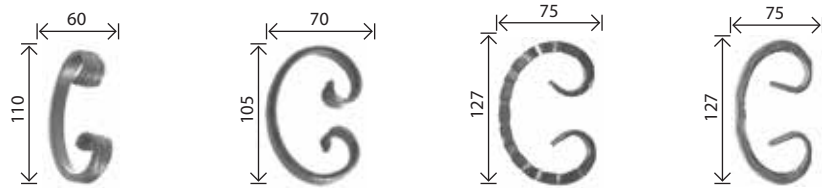

DIÁMETRO HUECO ■	12.5mm	12.5mm	12.5mm	12.5mm
DIMENSIONES	39mm X 40mm	40mm X 67mm	22mm X 40mm	22mm X 33mm
CÓDIGO	016426	016427	016428	016429

DIÁMETRO HUECO ■	12.5mm	12.5mm	14.5mm	14.5mm
DIMENSIONES	35mm X 70mm	35mm X 130mm	35mm X 70mm	35mm X 130mm
CÓDIGO	016431	016430	016432	016433

08. MANIJAS

DIMENSIONES	60mm	65mm	65mm	90mm X 295mm
CÓDIGO	016422	016423	016424	016425

09. PIQUETES

DIÁMETRO ■	12mm	12mm	14mm	12mm
ALTURA	950mm	950mm	1000mm	900mm
CÓDIGO	016394	016395	016396	008415

DIÁMETRO ■	14mm	12mm	12mm	25mm
ALTURA	900mm	1000mm	1000mm	1200mm
CÓDIGO	008416	008417	008418	008419

DIÁMETRO ■	14mm	14mm	14mm	14mm
ALTURA	950mm	920mm	900mm	900mm
CÓDIGO	014455	014456	014457	014458

DIÁMETRO ■	14mm	12mm	14mm	14mm
ALTURA	900mm	900mm	920mm	900mm
CÓDIGO	014459	014460	014461	014462

10. SCROLLS