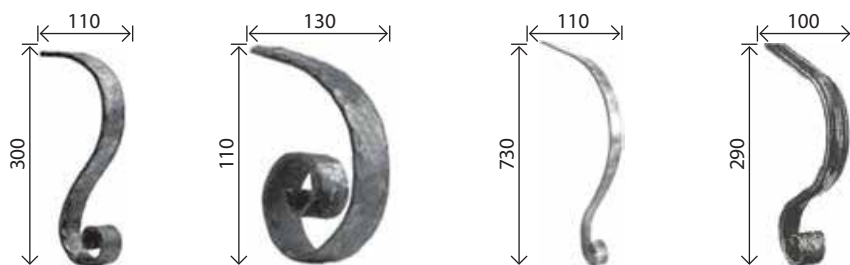

13. TERMINAL PASAMANOS

ESPEJOR	-	-	-	-
DIMENSIONES	110mm X 300mm	130mm X 110mm	110mm X 730mm	100mm X 290mm
CÓDIGO	008446	008447	008445	013274