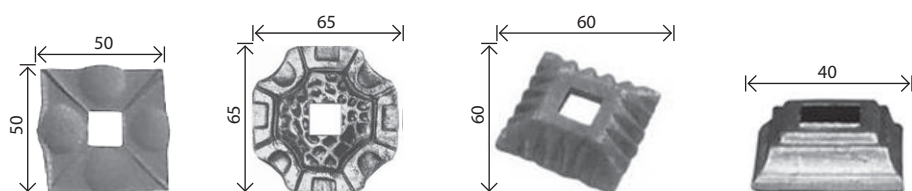

ESPESOR	6mm	4mm	2.5mm	12.5mm
DIMENSIONES	50mm [13mm]	65mm [13mm]	60mm [14mmx12mm]	40mm [20mm]
CÓDIGO	016404	016405	016406	016407