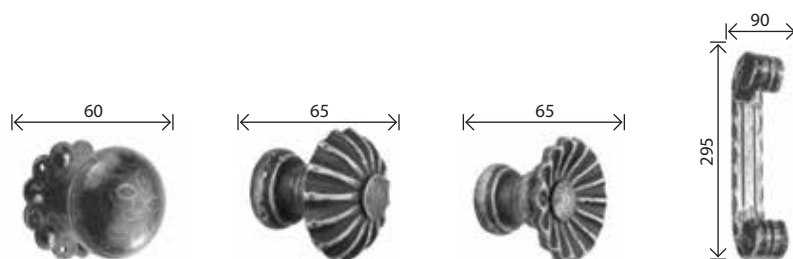

BASE	0.6 mm
ANCHO X ALTURA	110mm X 60mm
CÓDIGO	016421

04. TERMINALES DE POSTE

DIÁMETRO DE LA BASE	40mm	50mm	60mm
ALTURA	90mm	90mm	70mm
CÓDIGO	016397	016398	016399

05. BOLAS

DIÁMETRO	15mm	20mm	25mm	30mm	50mm
CÓDIGO	016400	016401	008450	016402	016403

06. GANCHOS

ESPESOR	4mm	4mm	4mm
LONGITUD	14mm	14mm	14mm
CÓDIGO	016434	016435	016436

07. BASES

ESPESOR	6mm	4mm	2.5mm	12.5mm
DIMENSIONES	50mm [13mm]	65mm [13mm]	60mm [14mmx12mm]	40mm [20mm]
CÓDIGO	016404	016405	016406	016407

DIÁMETRO HUECO ■	12.5mm	12.5mm	12.5mm	12.5mm
DIMENSIONES	39mm X 40mm	40mm X 67mm	22mm X 40mm	22mm X 33mm
CÓDIGO	016426	016427	016428	016429

DIÁMETRO HUECO ■	12.5mm	12.5mm	14.5mm	14.5mm
DIMENSIONES	35mm X 70mm	35mm X 130mm	35mm X 70mm	35mm X 130mm
CÓDIGO	016431	016430	016432	016433

08. MANIJAS

DIMENSIONES	60mm	65mm	65mm	90mm X 295mm
CÓDIGO	016422	016423	016424	016425

09. PIQUETES

DIÁMETRO ■	12mm	12mm	14mm	12mm
ALTURA	950mm	950mm	1000mm	900mm
CÓDIGO	016394	016395	016396	008415

DIÁMETRO ■	14mm	12mm	12mm	25mm
ALTURA	900mm	1000mm	1000mm	1200mm
CÓDIGO	008416	008417	008418	008419