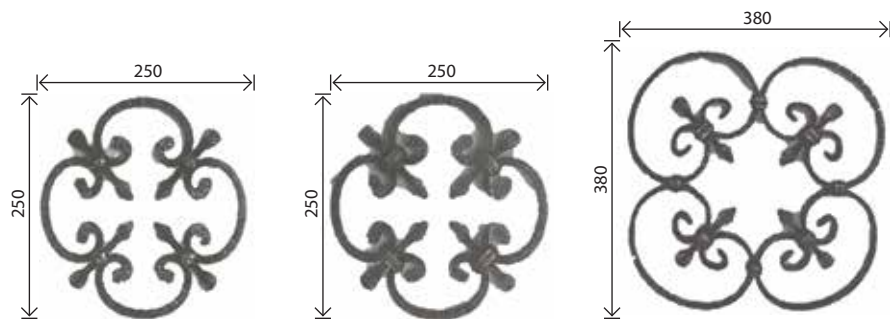

08. MANIJAS

DIMENSIONES	60mm	65mm	65mm	90mm X 295mm
CÓDIGO	016422	016423	016424	016425

09. PIQUETES

DIÁMETRO ■	12mm	12mm	14mm	12mm
ALTURA	950mm	950mm	1000mm	900mm
CÓDIGO	016394	016395	016396	008415

DIÁMETRO ■	14mm	12mm	12mm	25mm
ALTURA	900mm	1000mm	1000mm	1200mm
CÓDIGO	008416	008417	008418	008419

DIÁMETRO ■	14mm	14mm	14mm	14mm
ALTURA	950mm	920mm	900mm	900mm
CÓDIGO	014455	014456	014457	014458

DIÁMETRO ■	14mm	12mm	14mm	14mm
ALTURA	900mm	900mm	920mm	900mm
CÓDIGO	014459	014460	014461	014462

10. SCROLLS

MATERIAL BASE	12mm X 6mm	12mm X 6mm	9mm	9mm
DIMENSIONES	60mm X 110mm	70mm X 105mm	75mm X 127mm	75mm X 127mm
CÓDIGO	008427	008428	008553	008554

MATERIAL BASE	9mm	12mm X 6mm	12mm X 6mm	12mm X 6mm
DIMENSIONES	127mm X 190mm	110mm X 270mm	65mm X 260mm	80mm X 290mm
CÓDIGO	008555	008426	008429	008430

11. ROSETAS

MATERIAL BASE	8mm X 8mm	8mm X 8mm	10mm X 5mm
DIMENSIONES	250mm X 250mm	250mm X 250mm	380mm X 380mm
CÓDIGO	008545	008546	011037

12. TUBOS

ESPEJOR	15mm	15mm	2.0mm	2.0mm
DIMENSIONES	1/2" x 1/2" x 6mts	3/4" x 3/4" x 6mts	1" x 1" x 6mts	1.1/4" x 1.1/4" x 6mts
CÓDIGO	008481	008480	008479	008477